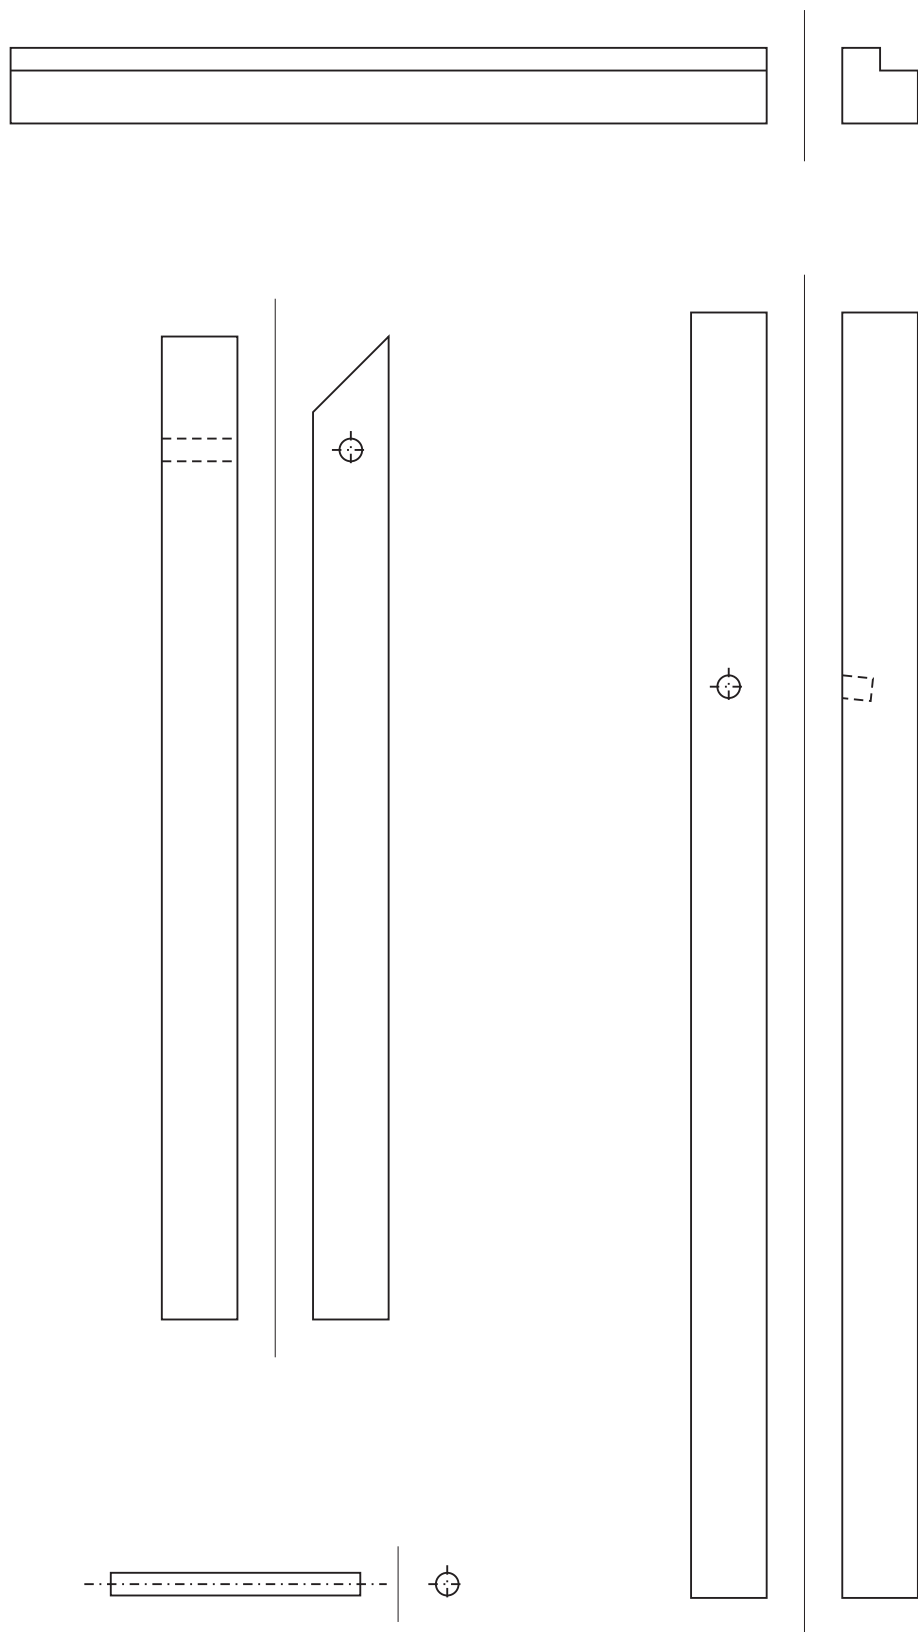

	<b>Data</b>	<b>Nom</b>	<b>IES</b>
Dibuixat	<i>Set/09</i>	<i>Bartomeu Fontcuberta</i>	Santanyí
Escala <i>1:1</i>	<i>Croquis general del cavallet porta-fotos</i>		Planol No. <i>1</i>

	<b>Data</b>	<b>Nom</b>	<b>IES</b>
Dibuixat	<i>Set/09</i>	<i>Bartomeu Fontcuberta</i>	Santanyí
Escala <i>1:1</i>	<i>Vistes principals del cavallet porta-fotos</i>		Planol No. 2

	Data	Nom	IES
Dibuixat	Set/09	Bartomeu Fontcuberta	Santanyí
Escala 1:1	<i>Especejament (només alçat i perfil)</i>		Planol No. 3